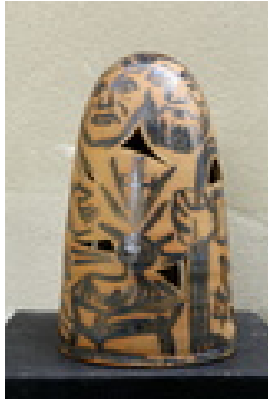

Johannes Feige

1931.05.04 - 2021.05.05

Bestandsverzeichnis

Feige, Johannes [Plastik]

Permalink: https://www.werkdatenbank.de/documents/obj/wdb_99011636
Bildrechte: © Erb:innen
Inhaber:in der Rechte an der Abbildung:
Schleich, Daniela, RV-FZ-PA

Feige, Johannes
Weihnachtskrippe (klein)

nach 1970-1980
Skulptur, Bildhauerei
Ton
glasiert
Ton, glasiert
40 cm (Gesamtmaß)
Durchmesser: 24 cm
Nachlass-Nr. **0007**
Provenienz: Eigentümer: im Besitz Erb:innen

Permalink: https://www.werkdatenbank.de/documents/obj/wdb_99011637
Bildrechte: © Erb:innen
Inhaber:in der Rechte an der Abbildung:
Schleich, Daniela, RV-FZ-PA

Feige, Johannes
Kreuze im Angebot

2001-2001
Skulptur, Bildhauerei
Holz, Metall
Holz, Metall
109 x 57 cm (Gesamtmaß)
Tiefe: 60 cm
Nachlass-Nr. **0008**
Provenienz: Eigentümer: im Besitz Erb:innen