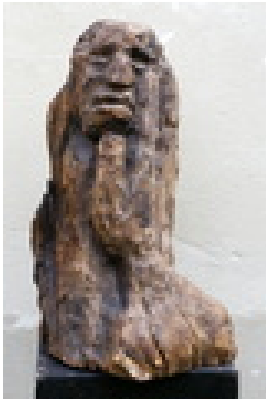

Feige, Johannes
Weihnachtskrippe (klein)

nach 1970-1980
Skulptur, Bildhauerei
Ton
glasiert
Ton, glasiert
40 cm (Gesamtmaß)
Durchmesser: 24 cm
Nachlass-Nr. **0007**
Provenienz: Eigentümer: im Besitz Erb:innen

Permalink: https://www.werkdatenbank.de/documents/obj/wdb_99011640
Bildrechte: © Erb:innen
Inhaber:in der Rechte an der Abbildung:
Schleich, Daniela, RV-FZ-PA

Feige, Johannes
Werkstudie einer Stadt

Skulptur, Bildhauerei

Holz

gesägt, geschliffen, montiert

Holz

30 x 63 cm (Gesamtmaß)

Tiefe: 22 cm

Nachlass-Nr. **0010**

Provenienz: Eigentümer: im Besitz Erb:innen

Permalink: https://www.werkdatenbank.de/documents/obj/wdb_99011642
Bildrechte: © Erb:innen
Inhaber:in der Rechte an der Abbildung:
Schleich, Daniela, RV-FZ-PA

Feige, Johannes
Josua

Skulptur, Bildhauerei

Wurzelholz

geschnitzt

Wurzelholz, geschnitzt

87 x 36 cm (Gesamtmaß)

Tiefe: 25 cm

Nachlass-Nr. **0011**